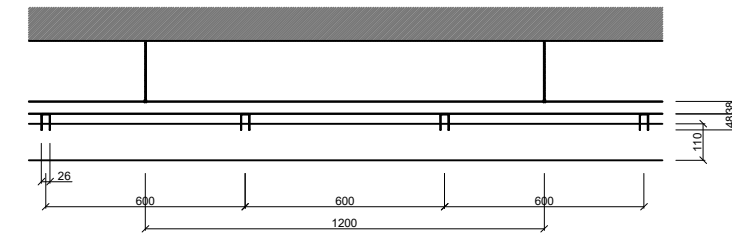

# TIRNAKLI BÜKÜM BAFFLE

PLAN

KESIT A

KESIT B

ADRES: Ferhatpasa Mah. Akdal Sk. No:5 Atasehir-Istanbul/Türkiye

T. : 0 216 415 18 94

0 216 415 18 93

F. : 0 216 415 18 95

www.deckon.com.tr

TIRNAKLI BÜKÜM BAFFLE - PLAN/KESIT

PAFTA NO : 01

ÖLÇEK :