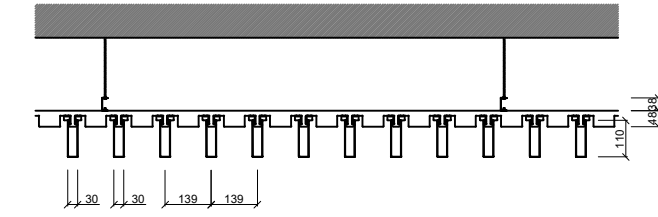

# TIRNAKLI BÜKÜM BAFFLE

PLAN

KESIT A

KESIT B

ADRES: Ferhatpasa Mah. Akdal Sk. No:5 Atasehir-Istanbul/Türkiye

T. : 0 216 415 18 94

0 216 415 18 93

F. : 0 216 415 18 95

www.deckon.com.tr

TIRNAKLI BÜKÜM BAFFLE - PLAN/KESIT

PAFTA NO : 01

ÖLÇEK :