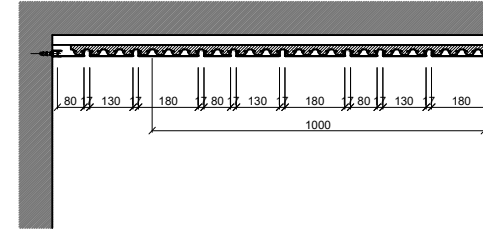

LAMEL B – MULTIPANEL

ASKI CUBUGU ILE MONTAJ

KESIT A

KESIT B

PLAN

KUTU PROFIL ILE MONTAJ

KESIT A

KESIT B

PLAN

ADRES: Ferhatpasa Mah. Akdal Sk.No:5 Atasehir-Istanbul/Türkiye

T. : 0 216 415 18 94

0 216 415 18 93

F. : 0 216 415 18 95

www.deckon.com.tr

LAMEL B – MULTIPANEL – PLAN / KESIT

PAFTA NO : 01

ÖLÇEK :