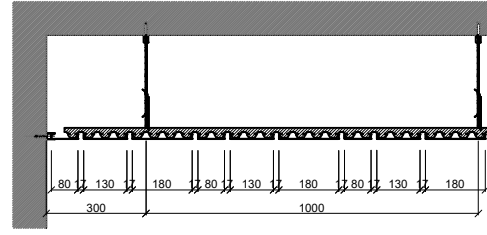

LAMEL B – MULTIPANEL

ASKI CUBUGU ILE MONTAJ

KESIT A

KESIT B

PLAN

KUTU PROFIL ILE MONTAJ

KESIT A

KESIT B

PLAN

ADRES: Ferhatpasa Mah. Akdal Sk.No:5 Atasehir-Istanbul/Türkiye

T. : 0 216 415 18 94

0 216 415 18 93

F. : 0 216 415 18 95

www.deckon.com.tr

LAMEL B – MULTIPANEL – PLAN / KESIT

PAFTA NO : 01