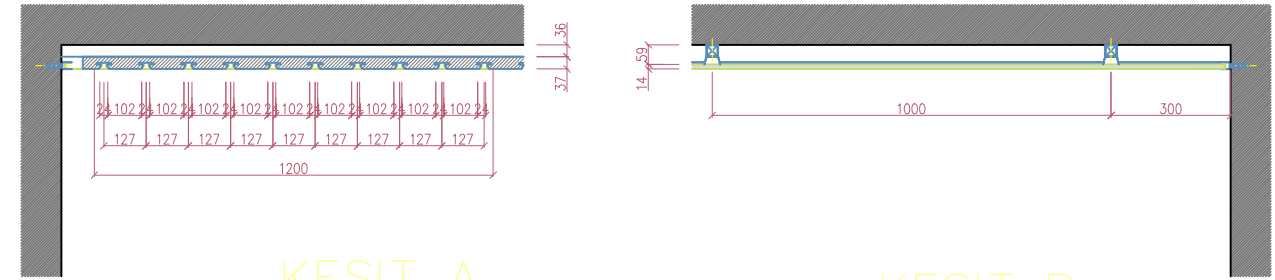

LAMEL - PANEL R(85)

ASKI CUBUGU ILE MONTAJ

KESIT A

KESIT B

PLAN

KUTU PROFIL ILE MONTAJ

KESIT A

KESIT B

PLAN

ADRES: Ferhatpasa Mah.Akdal Sk.No:5 Atasehir-Istanbul/Turkiye
T.: 0 216 415 18 94
0 216 415 18 93
F.: 0 216 415 18 95
www.deckon.com.tr

LAMEL - PANEL R(85) -
PLAN / KESIT

PAFTA NO : 01

OLCEK :