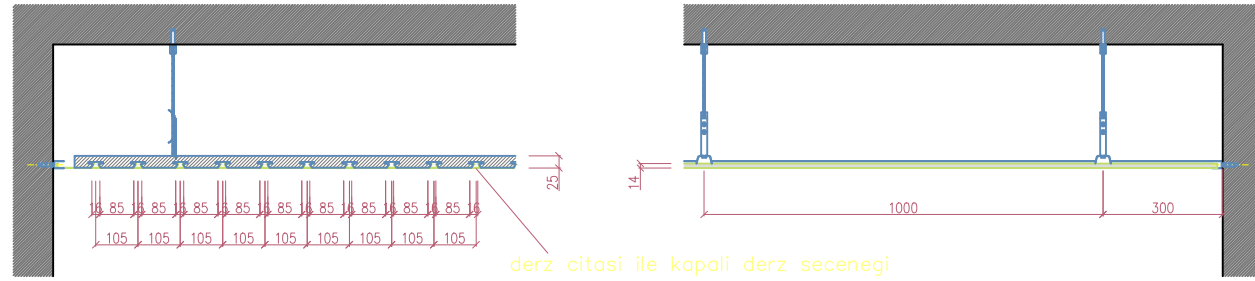

LAMEL - PANEL R(85)

ASKI CUBUGU ILE MONTAJ

KESIT A

KESIT B

PLAN

KUTU PROFIL ILE MONTAJ

KESIT A

KESIT B

PLAN

ADRES: Ferhatpasa Mah.Akdal Sk.No:5 Atasehir-Istanbul/Turkiye
T.: 0 216 415 18 94
0 216 415 18 93
F.: 0 216 415 18 95
www.deckon.com.tr

LAMEL - PANEL R(85) -
PLAN / KESIT

PAFTA NO : 01

OLCEK :